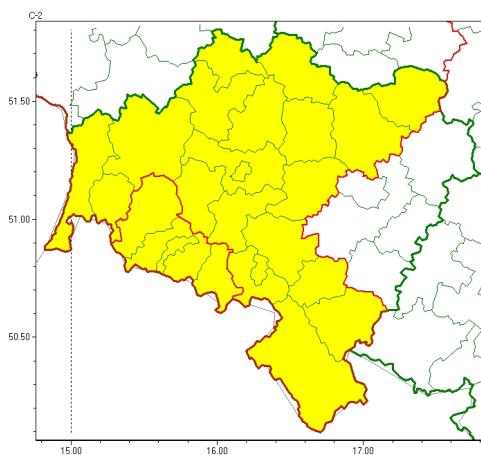

### Zasięg ostrzeżeń w województwie

Przymrozki  
2026-03-26 11:31

## **WOJEWÓDZTWO DOLNOŚLĄSKIE OSTRZEŻENIA METEOROLOGICZNE ZBIORCZO NR 72 WYKAZ OBOWIĄZUJĄCYCH OSTRZEŻEŃ o godz. 11:31 dnia 26.03.2026**

<b>Zjawisko/Stopień zagrożenia</b>	Przymrozki/1
<b>Obszar (w nawiasie numer ostrzeżenia dla powiatu)</b>	powiaty: Jelenia Góra(40), kamiennogórski(37), karkonoski(41), lwówecki(35)
<b>Ważność</b>	od godz. 22:00 dnia 26.03.2026 do godz. 07:00 dnia 27.03.2026
<b>Prawdopodobieństwo</b>	80%
<b>Przebieg</b>	Prognozowany jest spadek temperatury powietrza miejscami do około -3°C, przy gruncie do -5°C.
<b>SMS</b>	IMGW-PIB OSTRZEGA: PRZYMROZKI/1 dolnośląskie (4 powiaty) od 22:00/26.03 do 07:00/27.03.2026 temp. min -3 st., przy gruncie -5 st. Dotyczy powiatów: Jelenia Góra, kamiennogórski, karkonoski i lwówecki.
<b>RSO</b>	Woj. dolnośląskie (4 powiaty), IMGW-PIB wydał ostrzeżenie pierwszego stopnia o przymrozkach
<b>Uwagi</b>	Brak.
<b>Zjawisko/Stopień zagrożenia</b>	Przymrozki/1
<b>Obszar (w nawiasie numer ostrzeżenia dla powiatu)</b>	powiaty: bolesławiecki(19), dzierzoniowski(24), głogowski(16), górowski(18), jaworski(23), kłodzki(42), Legnica(20), legnicki(20), lubański(30), lubiński(19), milicki(17), polkowicki(18), średzki(18), świdnicki(24), trzebnicki(19), Wałbrzych(33), wałbrzyski(37), wołowski(19), ząbkowicki(26), zgorzelecki(24), zlotoryjski(24)
<b>Ważność</b>	od godz. 22:00 dnia 26.03.2026 do godz. 07:00 dnia 27.03.2026
<b>Prawdopodobieństwo</b>	80%